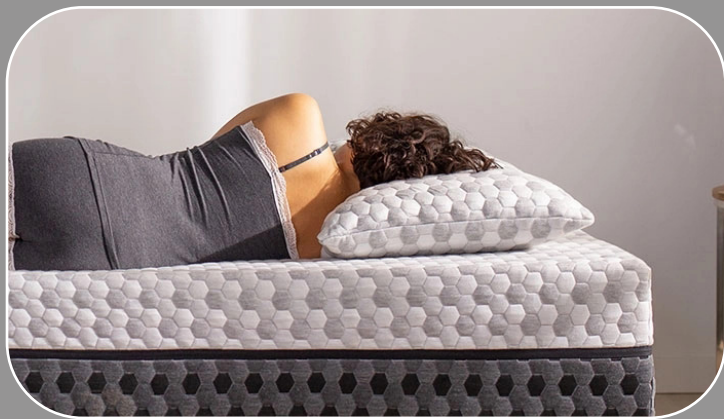

Il Tencel ti aiuta a dormire più fresco.

Il Tencel, prodotto direttamente dalla pianta d'eucalipto, che compone il rivestimento del materasso Pisolone, è super traspirante.

La sua struttura a cella aperta permette di trasportare il calore lontano dal corpo più velocemente, il che si traduce in un'esperienza di sonno molto più fresca, morbida e rilassante.

Il Tencel ha inoltre una forte igroscopicità, fa quindi evaporare l'umidità molto velocemente, rendendo il materasso sempre asciutto, anche nelle afose notti estive.

Un riposo sano e sicuro.

Il Tencel che compone la fodera, è naturalmente antimicrobico e antiacaro.

Quando ci si sdraia sul materasso il nostro corpo è protetto da una barriera, che combatte batteri e allergie.

Il materasso Pisolone è quindi ideale per coloro che soffrono allergie di vario tipo o per coloro che vogliono semplicemente un materasso sicuro e igienico.

Questo inoltre ci tutela anche da malanni stagionali, in quanto in fase di riposo il nostro organismo è meno vigile ed è più facile ammalarsi.

Ridurre i batteri sul piano di riposo riduce questo rischio.