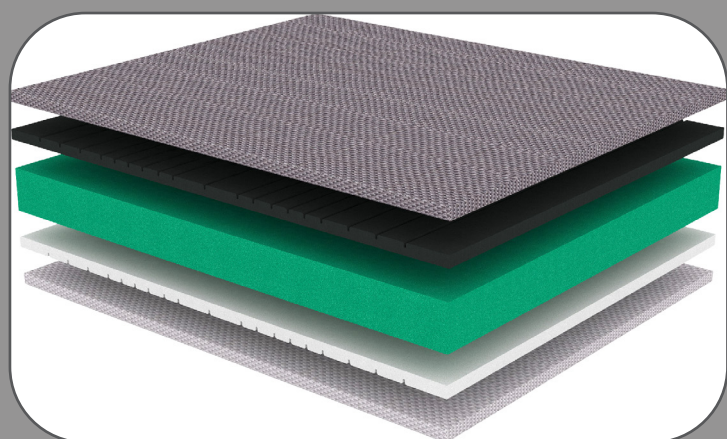

Il materasso Pisalone, grazie alla sua struttura a celle aperte, permette al materasso di ritornare alla propria forma originaria così ci si può girare agevolmente senza interrompere la fase di sonno profondo e migliorando quindi la qualità dello stesso.

Giralo sul lato che ti fa stare meglio!

Il materasso Pisalone nasce con lo scopo di accontentare i bisogni di tutti.

Le abitudini e le corporature delle persone sono molteplici.

Ti piace un materasso più sostenuto?

Utilizzalo sul lato Firm.

Ne preferiresti uno più accogliente?

Usalo sul lato Soft.

SOFT 5 di 10 - FIRM 8 di 10

STRUTTURA INTERNA

Il materasso Pisalone.
Bello fuori... Speciale dentro!